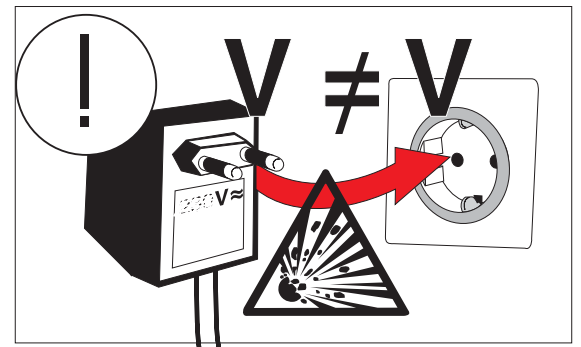

- GB Assembly and Operating Instructions • D Montage- und Betriebsanleitung
- F Instructions de montage et d'utilisation • E Instrucciones de uso y montaje
- P Instruções de montagem e modo de utilização
- NL Montage- en gebruiksaanwijzing • I Istruzioni di montaggio e d'uso
- S Monterings- och bruksanvisning • PL Instrukcja obsługi i montażu
- H Összeszerelési és használati útmutató

CE 14,8V == 2 x 350 mA LGAC Nürnberg GS age 6+ 0-3

WARNING: CHOKING HAZARD - Small parts Not for children under 3 years!

USA GB The right to make technical modifications and changes is reserved. D Änderungen vorbehalten E Sob reserva de alterações F Sous réserve de modifications
P El derecho de realizar modificaciones técnicas y cambios está reservado. I Salvo modifiche tecniche NL Veranderingen voorbehouden
S Med reservation för ändringar PL Zastrzegamy sobie możliwość zmian. HUN Összeszerelési és használati útmutató