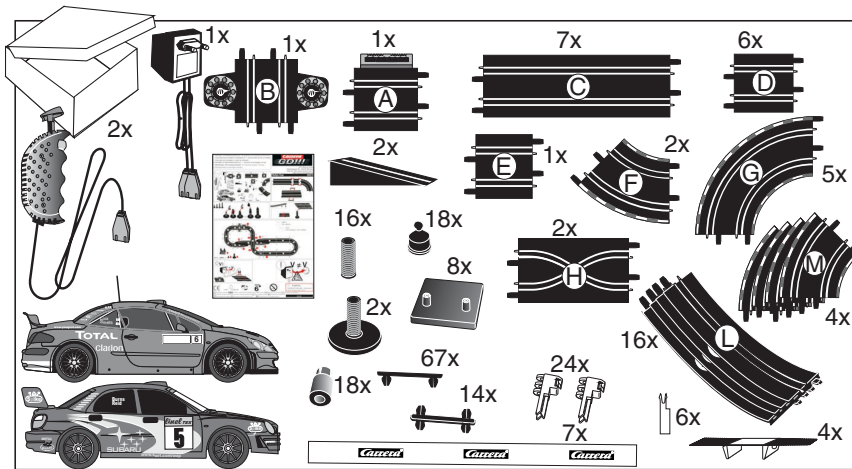

- GB Assembly and Operating Instructions • D Montage- und Betriebsanleitung
- F Instructions de montage et d'utilisation • E Instrucciones de uso y montaje
- P Instruções de montagem e modo de utilização
- NL Montage- en gebruiksaanwijzing • I Istruzioni di montaggio e d'uso
- S Monterings- och bruksanvisning • PL Instrukcja obsługi i montażu
- H Összeszerelési és használati útmutató

Stadlbauer • Marketing + Vertrieb Ges.m.b.H.
Magazinstraße 4 • 5027 Salzburg • Austria

Internet: <http://www.carrera-toys.de>
<http://www.carrera-toys.com>
<http://www.carreraclub.com>

Rally Action 60420

CE 14,8V == 2 x 350 mA LGAC Nürnberg GS age 6+ 0-3

WARNING: CHOKING HAZARD - Small parts Not for children under 3 years!

USA GB The right to make technical modifications and changes is reserved. D Änderungen vorbehalten E Sob reserva de alterações F Sous réserve de modifications
P El derecho de realizar modificaciones técnicas y cambios está reservado. I Salvo modifiche tecniche NL Veranderingen voorbehouden
S Med reservation för ändringar PL Zastrzegamy sobie możliwość zmian. HUN Összeszerelési és használati útmutató

7.61.12.13.00