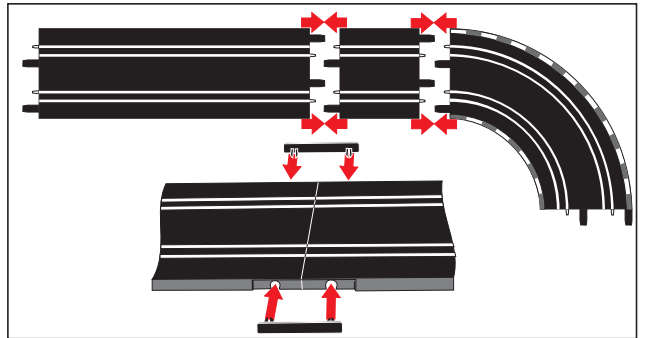

CE 14,8V == 2 x 350 mA LGAC Nürnberg GS age 6+ 0-3

WARNING: CHOKING HAZARD - Small parts Not for children under 3 years!

USA GB The right to make technical modifications and changes is reserved. D Änderungen vorbehalten E Sob reserva de alterações F Sous réserve de modifications
P El derecho de realizar modificaciones técnicas y cambios está reservado. I Salvo modifiche tecniche NL Veranderingen voorbehouden
S Med reservation för ändringar PL Zastrzegamy sobie możliwość zmian. HUN Összeszerelési és használati útmutató