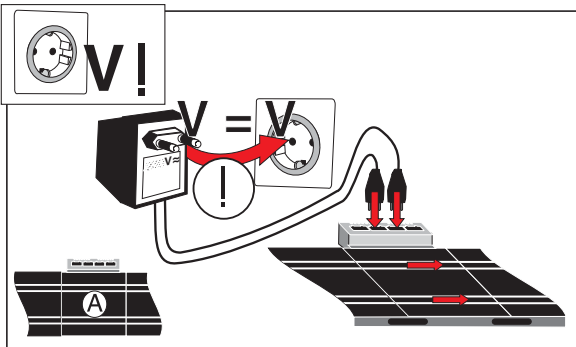

- GB Assembly and Operating Instructions • D Montage- und Betriebsanleitung
- F Instructions de montage et d'utilisation • E Instrucciones de uso y montaje
- P Instruções de montagem e modo de utilização
- NL Montage- en gebruiksaanwijzing • I Istruzioni di montaggio e d'uso
- S Monterings- och bruksanvisning • PL Instrukcja obsługi i montażu
- H Összeszerelési és használati útmutató

CE 14,8V == 2 x 350 mA LGAC Nürnberg GS age 6+ 0-3

WARNING: CHOKING HAZARD - Small parts Not for children under 3 years!

USA GB The right to make technical modifications and changes is reserved. D Änderungen vorbehalten E Sob reserva de alterações F Sous réserve de modifications
P El derecho de realizar modificaciones técnicas y cambios está reservado. I Salvo modifiche tecniche NL Veranderingen voorbehouden
S Med reservation för ändringar PL Zastrzegamy sobie możliwość zmian. HUN Összeszerelési és használati útmutató