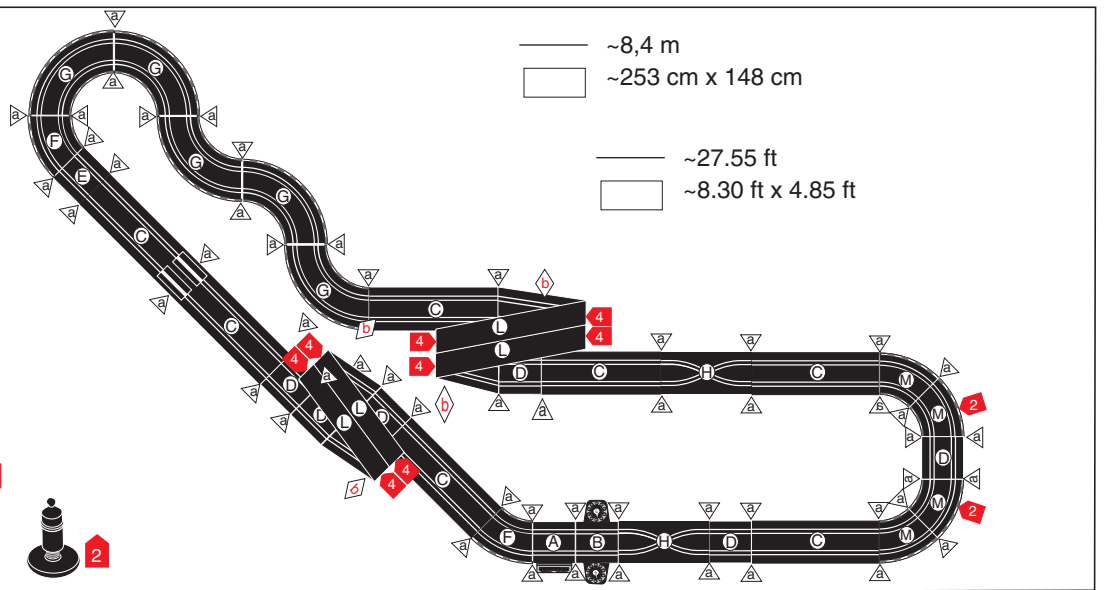

CE 14,8V == 2 x 350 mA LGAC Nürnberg GS age 6+ 0-3

WARNING: CHOKING HAZARD - Small parts Not for children under 3 years!

USA GB The right to make technical modifications and changes is reserved. D Änderungen vorbehalten E Sob reserva de alterações F Sous réserve de modifications
P El derecho de realizar modificaciones técnicas y cambios está reservado. I Salvo modifiche tecniche NL Veranderingen voorbehouden
S Med reservation för ändringar PL Zastrzegamy sobie możliwość zmian. HUN Összeszerelési és használati útmutató