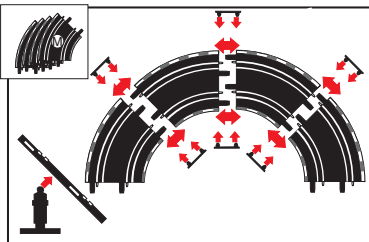

CE 14,8V == 2 x 350 mA LGAC Nürnberg GS age 6+ 0-3

WARNING: CHOKING HAZARD - Small parts Not for children under 3 years!

USA GB The right to make technical modifications and changes is reserved. D Änderungen vorbehalten E Sob reserva de alterações F Sous réserve de modifications
P El derecho de realizar modificaciones técnicas y cambios está reservado. I Salvo modifiche tecniche NL Veranderingen voorbehouden
S Med reservation för ändringar PL Zastrzegamy sobie możliwość zmian. HUN Összeszerelési és használati útmutató