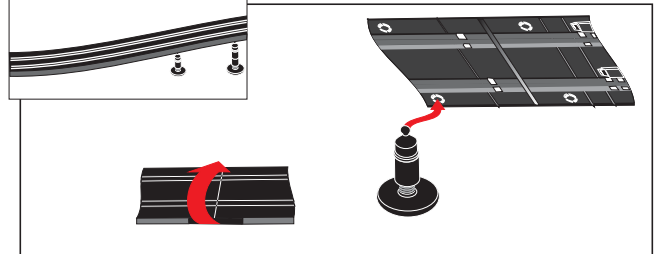

CE 14,8V == 2 x 350 mA LGAC Nürnberg GS age 6+ 0-3

WARNING: CHOKING HAZARD - Small parts Not for children under 3 years!

USA GB The right to make technical modifications and changes is reserved. D Änderungen vorbehalten E Sob reserva de alterações F Sous réserve de modifications
P El derecho de realizar modificaciones técnicas y cambios está reservado. I Salvo modifiche tecniche NL Veranderingen voorbehouden
S Med reservation för ändringar PL Zastrzegamy sobie możliwość zmian. HUN Összeszerelési és használati útmutató