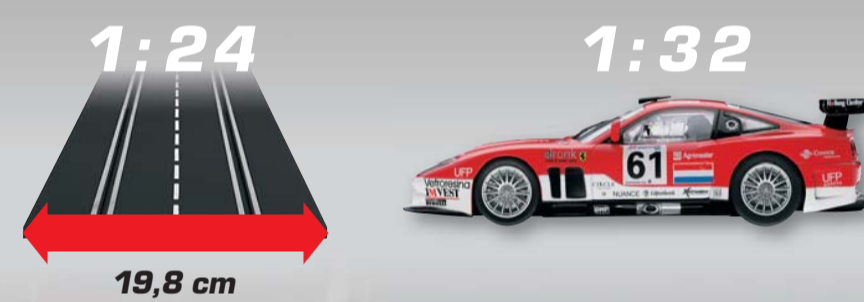

Carrera®

RACING SYSTEMS FOR WINNERS

Carrera® EXCLUSIV

Carrera® EVOLUTION

Carrera® DIGITAL 132

Carrera® GO!!!

THE ULTIMATE IN RACING

JETZT DIGITAL NACHRÜSTBAR
UNZÄHLIGE TUNINGMÖGLICHKEITEN
FRONT- (XENON) UND HECKBELEUCHTUNG

TUNING AT ITS BEST

RACING ON MEGA TRACKS

JETZT TEILS DIGITAL NACHRÜSTBAR
NEUES PERFEKTES FAHRVERHALTEN
GROSSES FAHRZEUGSORTIMENT
ÜBERWIEGEND MIT FRONT- (XENON) UND HECKBELEUCHTUNG

DIGITAL RACING

AUF KNOPFDRUCK MIT FULL-SPEED ÜBERHOLEN
CODIERUNG DER FAHRZEUGE EINFACH ÜBER DEN HANDREGLER
PAGE CAR UND AUTONOMDUS CAR FUNKTION
FAHRZEUGE AUF EVOLUTION EINSETZBAR (ANALOG)
ÜBERWIEGEND MIT FRONT- (XENON) UND HECKBELEUCHTUNG INKL. BREMSLICHT-FUNKTION

BIS ZU 6 SPIELER GLEICHZEITIG

KIDS' ACTION

SPIELSPASS MIT TURBO POWER
EXTRA VIEL ZUBEHÖR
TOLLE ACTION-FEATURES
EINFACHSTER ZUSAMMENBAU