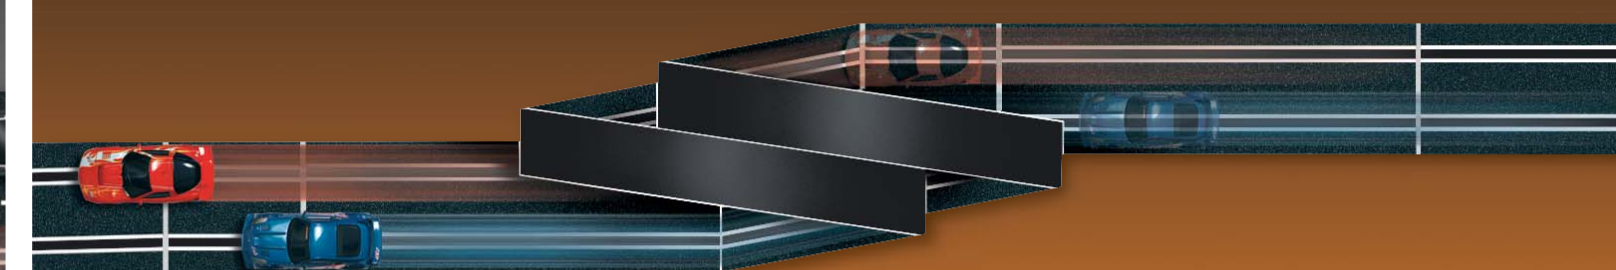

Carrera®

RACING SYSTEMS FOR WINNERS

Carrera® EXCLUSIV

Carrera® EVOLUTION

Carrera® DIGITAL 132

Carrera® GO!!!

THE ULTIMATE IN RACING

JETZT DIGITAL NACHRÜSTBAR
UNZÄHLIGE TUNINGMÖGLICHKEITEN
FRONT- (XENON) UND HECKBELEUCHTUNG

TUNING AT ITS BEST

RACING ON MEGA TRACKS

JETZT TEILS DIGITAL NACHRÜSTBAR
NEUES PERFEKTES FAHRVERHALTEN
GROSSES FAHRZEUGSORTIMENT
ÜBERWIEGEND MIT FRONT- (XENON) UND HECKBELEUCHTUNG

DIGITAL RACING

AUF KNOPFDRUCK MIT FULL-SPEED ÜBERHOLEN
CODIERUNG DER FAHRZEUGE EINFACH ÜBER DEN HANDREGLER
PAGE CAR UND AUTONOMDUS CAR FUNKTION
FAHRZEUGE AUF EVOLUTION EINSETZBAR (ANALOG)
ÜBERWIEGEND MIT FRONT- (XENON) UND HECKBELEUCHTUNG INKL. BREMSLICHT-FUNKTION

BIS ZU 6 SPIELER GLEICHZEITIG

KIDS' ACTION

SPIELSPASS MIT TURBO POWER
EXTRA VIEL ZUBEHÖR
TOLLE ACTION-FEATURES
EINFACHSTER ZUSAMMENBAU

Carrera® WIRELESS

www.carrera-toys.com

TURBO BOOSTER
::SUPER POWER::EXTRA SPEED::