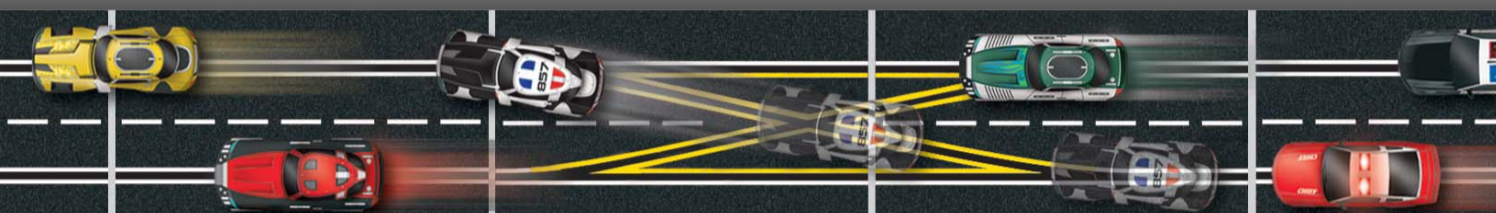

Carrera®

RACING SYSTEMS FOR WINNERS

Carrera® EXCLUSIV

Carrera® EVOLUTION

Carrera® DIGITAL 132

Carrera® GO!!!

THE ULTIMATE IN RACING

JETZT DIGITAL NACHRÜSTBAR
UNZÄHLIGE TUNINGMÖGLICHKEITEN
FRONT- (XENON) UND HECKBELEUCHTUNG

TUNING AT ITS BEST

RACING ON MEGA TRACKS

JETZT TEILS DIGITAL NACHRÜSTBAR
NEUES PERFEKTES FAHRVERHALTEN
GROSSES FAHRZEUGSORTIMENT
ÜBERWIEGEND MIT FRONT- (XENON) UND HECKBELEUCHTUNG

DIGITAL RACING

AUF KNOPFDRUCK MIT FULL-SPEED ÜBERHOLEN
CODIERUNG DER FAHRZEUGE EINFACH ÜBER DEN HANDREGLER
PAGE CAR UND AUTONOMDUS CAR FUNKTION
FAHRZEUGE AUF EVOLUTION EINSETZBAR (ANALOG)
ÜBERWIEGEND MIT FRONT- (XENON) UND HECKBELEUCHTUNG INKL. BREMSLICHT-FUNKTION

BIS ZU 6 SPIELER GLEICHZEITIG

KIDS' ACTION

SPIELSPASS MIT TURBO POWER
EXTRA VIEL ZUBEHÖR
TOLLE ACTION-FEATURES
EINFACHSTER ZUSAMMENBAU

Carrera® WIRELESS

www.carrera-toys.com

TURBO BOOSTER
::SUPER POWER::EXTRA SPEED::