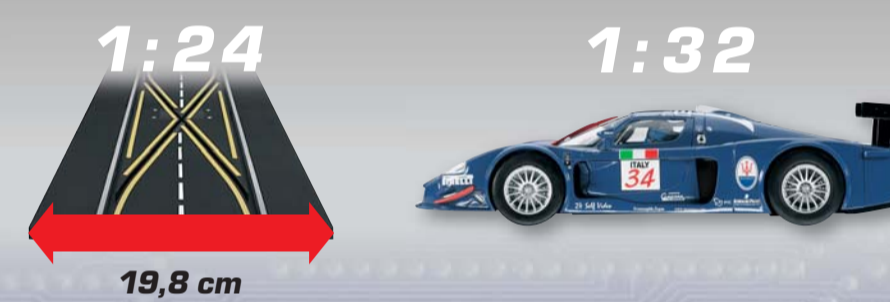

Carrera®

RACING SYSTEMS FOR WINNERS

Carrera® EXCLUSIV

Carrera® EVOLUTION

Carrera® DIGITAL 132

Carrera® GO!!!

THE ULTIMATE IN RACING

JETZT DIGITAL NACHRÜSTBAR
UNZÄHLIGE TUNINGMÖGLICHKEITEN
FRONT- (XENON) UND HECKBELEUCHTUNG

TUNING AT ITS BEST

RACING ON MEGA TRACKS

JETZT TEILS DIGITAL NACHRÜSTBAR
NEUES PERFEKTES FAHRVERHALTEN
GROSSES FAHRZEUGSORTIMENT
ÜBERWIEGEND MIT FRONT- (XENON) UND HECKBELEUCHTUNG

DIGITAL RACING

AUF KNOPFDRUCK MIT FULL-SPEED ÜBERHOLEN
CODIERUNG DER FAHRZEUGE EINFACH ÜBER DEN HANDREGLER
PAGE CAR UND AUTONOMDUS CAR FUNKTION
FAHRZEUGE AUF EVOLUTION EINSETZBAR (ANALOG)
ÜBERWIEGEND MIT FRONT- (XENON) UND HECKBELEUCHTUNG INKL. BREMSLICHT-FUNKTION

BIS ZU 6 SPIELER GLEICHZEITIG

KIDS' ACTION

SPIELSPASS MIT TURBO POWER
EXTRA VIEL ZUBEHÖR
TOLLE ACTION-FEATURES
EINFACHSTER ZUSAMMENBAU