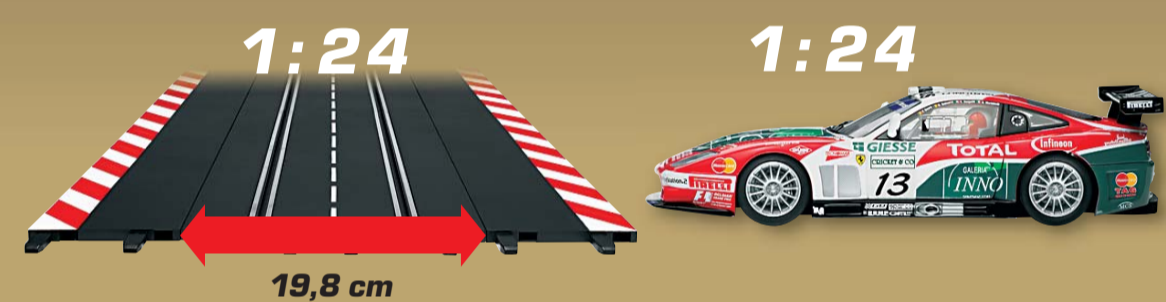

Carrera®

RACING SYSTEMS FOR WINNERS

Carrera® EXCLUSIV

Carrera® EVOLUTION

Carrera® DIGITAL 132

Carrera® GO!!!

THE ULTIMATE IN RACING

JETZT DIGITAL NACHRÜSTBAR
UNZÄHLIGE TUNINGMÖGLICHKEITEN
FRONT- (XENON) UND HECKBELEUCHTUNG

TUNING AT ITS BEST

RACING ON MEGA TRACKS

JETZT TEILS DIGITAL NACHRÜSTBAR
NEUES PERFEKTES FAHRVERHALTEN
GROSSES FAHRZEUGSORTIMENT
ÜBERWIEGEND MIT FRONT- (XENON) UND HECKBELEUCHTUNG

DIGITAL RACING

AUF KNOPFDRUCK MIT FULL-SPEED ÜBERHOLEN
CODIERUNG DER FAHRZEUGE EINFACH ÜBER DEN HANDREGLER
PAGE CAR UND AUTONOMDUS CAR FUNKTION
FAHRZEUGE AUF EVOLUTION EINSETZBAR (ANALOG)
ÜBERWIEGEND MIT FRONT- (XENON) UND HECKBELEUCHTUNG INKL. BREMSLICHT-FUNKTION

BIS ZU 6 SPIELER GLEICHZEITIG

KIDS' ACTION

SPIELSPASS MIT TURBO POWER
EXTRA VIEL ZUBEHÖR
TOLLE ACTION-FEATURES
EINFACHSTER ZUSAMMENBAU

Carrera® WIRELESS

www.carrera-toys.com

TURBO BOOSTER
::SUPER POWER::EXTRA SPEED::